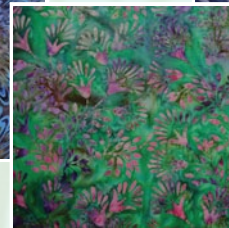

**HI-3 / 5536**  
Pure Ross

**B**

**MB-2 / 3121**  
Griya Blue

**SA-2 / 5556**  
Tiefes Blue

**HI-4 / 3137**  
Karnia Purple

**C**

**MB-17 / 5530**  
Eggia Aqua

**SA-3 / 3146**  
Noble Blue

**HI-6 / 3135**  
Asteria

**D**

**MB-4 / 5526**  
Zallandra

**SA-4 / 6152**  
Espalclera

**HI-10 / 3135**  
Asteria

**E**

**SA-10 / 107**  
Forest  
Princess Palette

**SA-10 / 5556**  
Tiefes Blue

**HI-9 / 6140**  
Batavia

**F**

**MB-5 / 7246**  
Cascarra

**SA-5 / 1173**  
Giza Blue

FABRIC	1 QUILT	12 KITS	18 KITS	24 KITS
A	1/2 yard	1 bolt	1 bolt	1 bolt
B	1/2 yard	1 bolt	1 bolt	1 bolt
C	5/8 yard	1 bolt	1 bolt	1 bolt
D	3/4 yard	1 bolt	1 bolt	2 bolts
E <i>Border and Binding</i>	2 yards (1-1/2 yd and 1/2 yd)	2 bolts (3 bolts for PP)	3 bolts (4 bolts for PP)	4 bolts (5 bolts for PP)
F <i>Backing</i>	3 3/4 yards	3 bolts	5 bolts	6 bolts