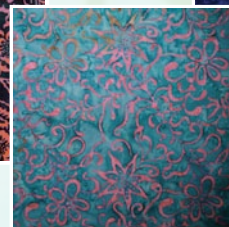

# Starstruck-Out

Hand in Hand Quilt 54" x 54"

Meadow Bells Quilt 54" x 54"

Shadowplay Quilt 54" x 54"

**HI-3 / 6138**  
Bunga

**A**

**MB-9 / 6131**  
Frio Green

**SA-1 / 5555**  
Mattino Blue

**HI-3 / 5536**  
Pure Ross

**B**

**MB-2 / 3121**  
Griya Blue

**SA-2 / 5556**  
Tiefes Blue

**HI-4 / 3137**  
Karnia Purple

**C**

**MB-17 / 5530**  
Eggia Aqua

**SA-3 / 3146**  
Noble Blue