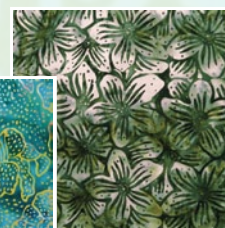

# Starstruck-Out

Hand in Hand Quilt 54" x 54"

Meadow Bells Quilt 54" x 54"

Shadowplay Quilt 54" x 54"

**HI-3 / 6138**  
Bunga

**A**

**MB-9 / 6131**  
Frio Green

**SA-1 / 5555**  
Mattino Blue

**HI-3 / 5536**  
Pure Ross

**B**

**MB-2 / 3121**  
Griya Blue

**SA-2 / 5556**  
Tiefes Blue

**HI-4 / 3137**  
Karnia Purple

**C**

**MB-17 / 5530**  
Eggia Aqua

**SA-3 / 3146**  
Noble Blue

**HI-6 / 3135**  
Asteria

**D**

**MB-4 / 5526**  
Zallandra

**SA-4 / 6152**  
Espalclera

**HI-10 / 3135**  
Asteria

**E**

**SA-10 / 107**  
Forest  
Princess Palette

**SA-10 / 5556**  
Tiefes Blue