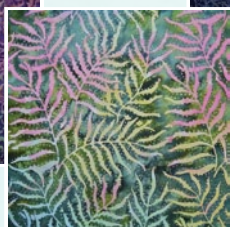

# Starstruck-Out

Hand in Hand Quilt 54" x 54"

Meadow Bells Quilt 54" x 54"

Shadowplay Quilt 54" x 54"

**HI-3 / 6138**  
Bunga

**A**

**MB-9 / 6131**  
Frio Green

**SA-1 / 5555**  
Mattino Blue

**HI-3 / 5536**  
Pure Ross

**B**

**MB-2 / 3121**  
Griya Blue

**SA-2 / 5556**  
Tiefes Blue

**HI-4 / 3137**  
Karnia Purple

**C**

**MB-17 / 5530**  
Eggia Aqua

**SA-3 / 3146**  
Noble Blue