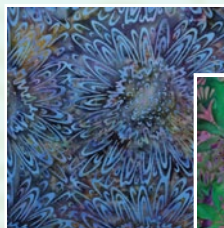

**HI-3 / 5536**  
Pure Ross

**B**

**MB-2 / 3121**  
Griya Blue

**SA-2 / 5556**  
Tiefes Blue

**HI-4 / 3137**  
Karnia Purple

**C**

**MB-17 / 5530**  
Eggia Aqua

**SA-3 / 3146**  
Noble Blue

**HI-6 / 3135**  
Asteria

**D**

**MB-4 / 5526**  
Zallandra

**SA-4 / 6152**  
Espalclera

**HI-10 / 3135**  
Asteria

**E**

**SA-10 / 107**  
Forest  
Princess Palette

**SA-10 / 5556**  
Tiefes Blue

**HI-9 / 6140**  
Batavia

**F**

**MB-5 / 7246**  
Cascarra

**SA-5 / 1173**  
Giza Blue

FABRIC	1 QUILT	12 KITS	18 KITS	24 KITS
A	1/2 yard	1 bolt	1 bolt	1 bolt
B	1/2 yard	1 bolt	1 bolt	1 bolt
C	5/8 yard	1 bolt	1 bolt	1 bolt
D	3/4 yard	1 bolt	1 bolt	2 bolts
E <i>Border and Binding</i>	2 yards (1-1/2 yd and 1/2 yd)	2 bolts (3 bolts for PP)	3 bolts (4 bolts for PP)	4 bolts (5 bolts for PP)
F <i>Backing</i>	3 3/4 yards	3 bolts	5 bolts	6 bolts